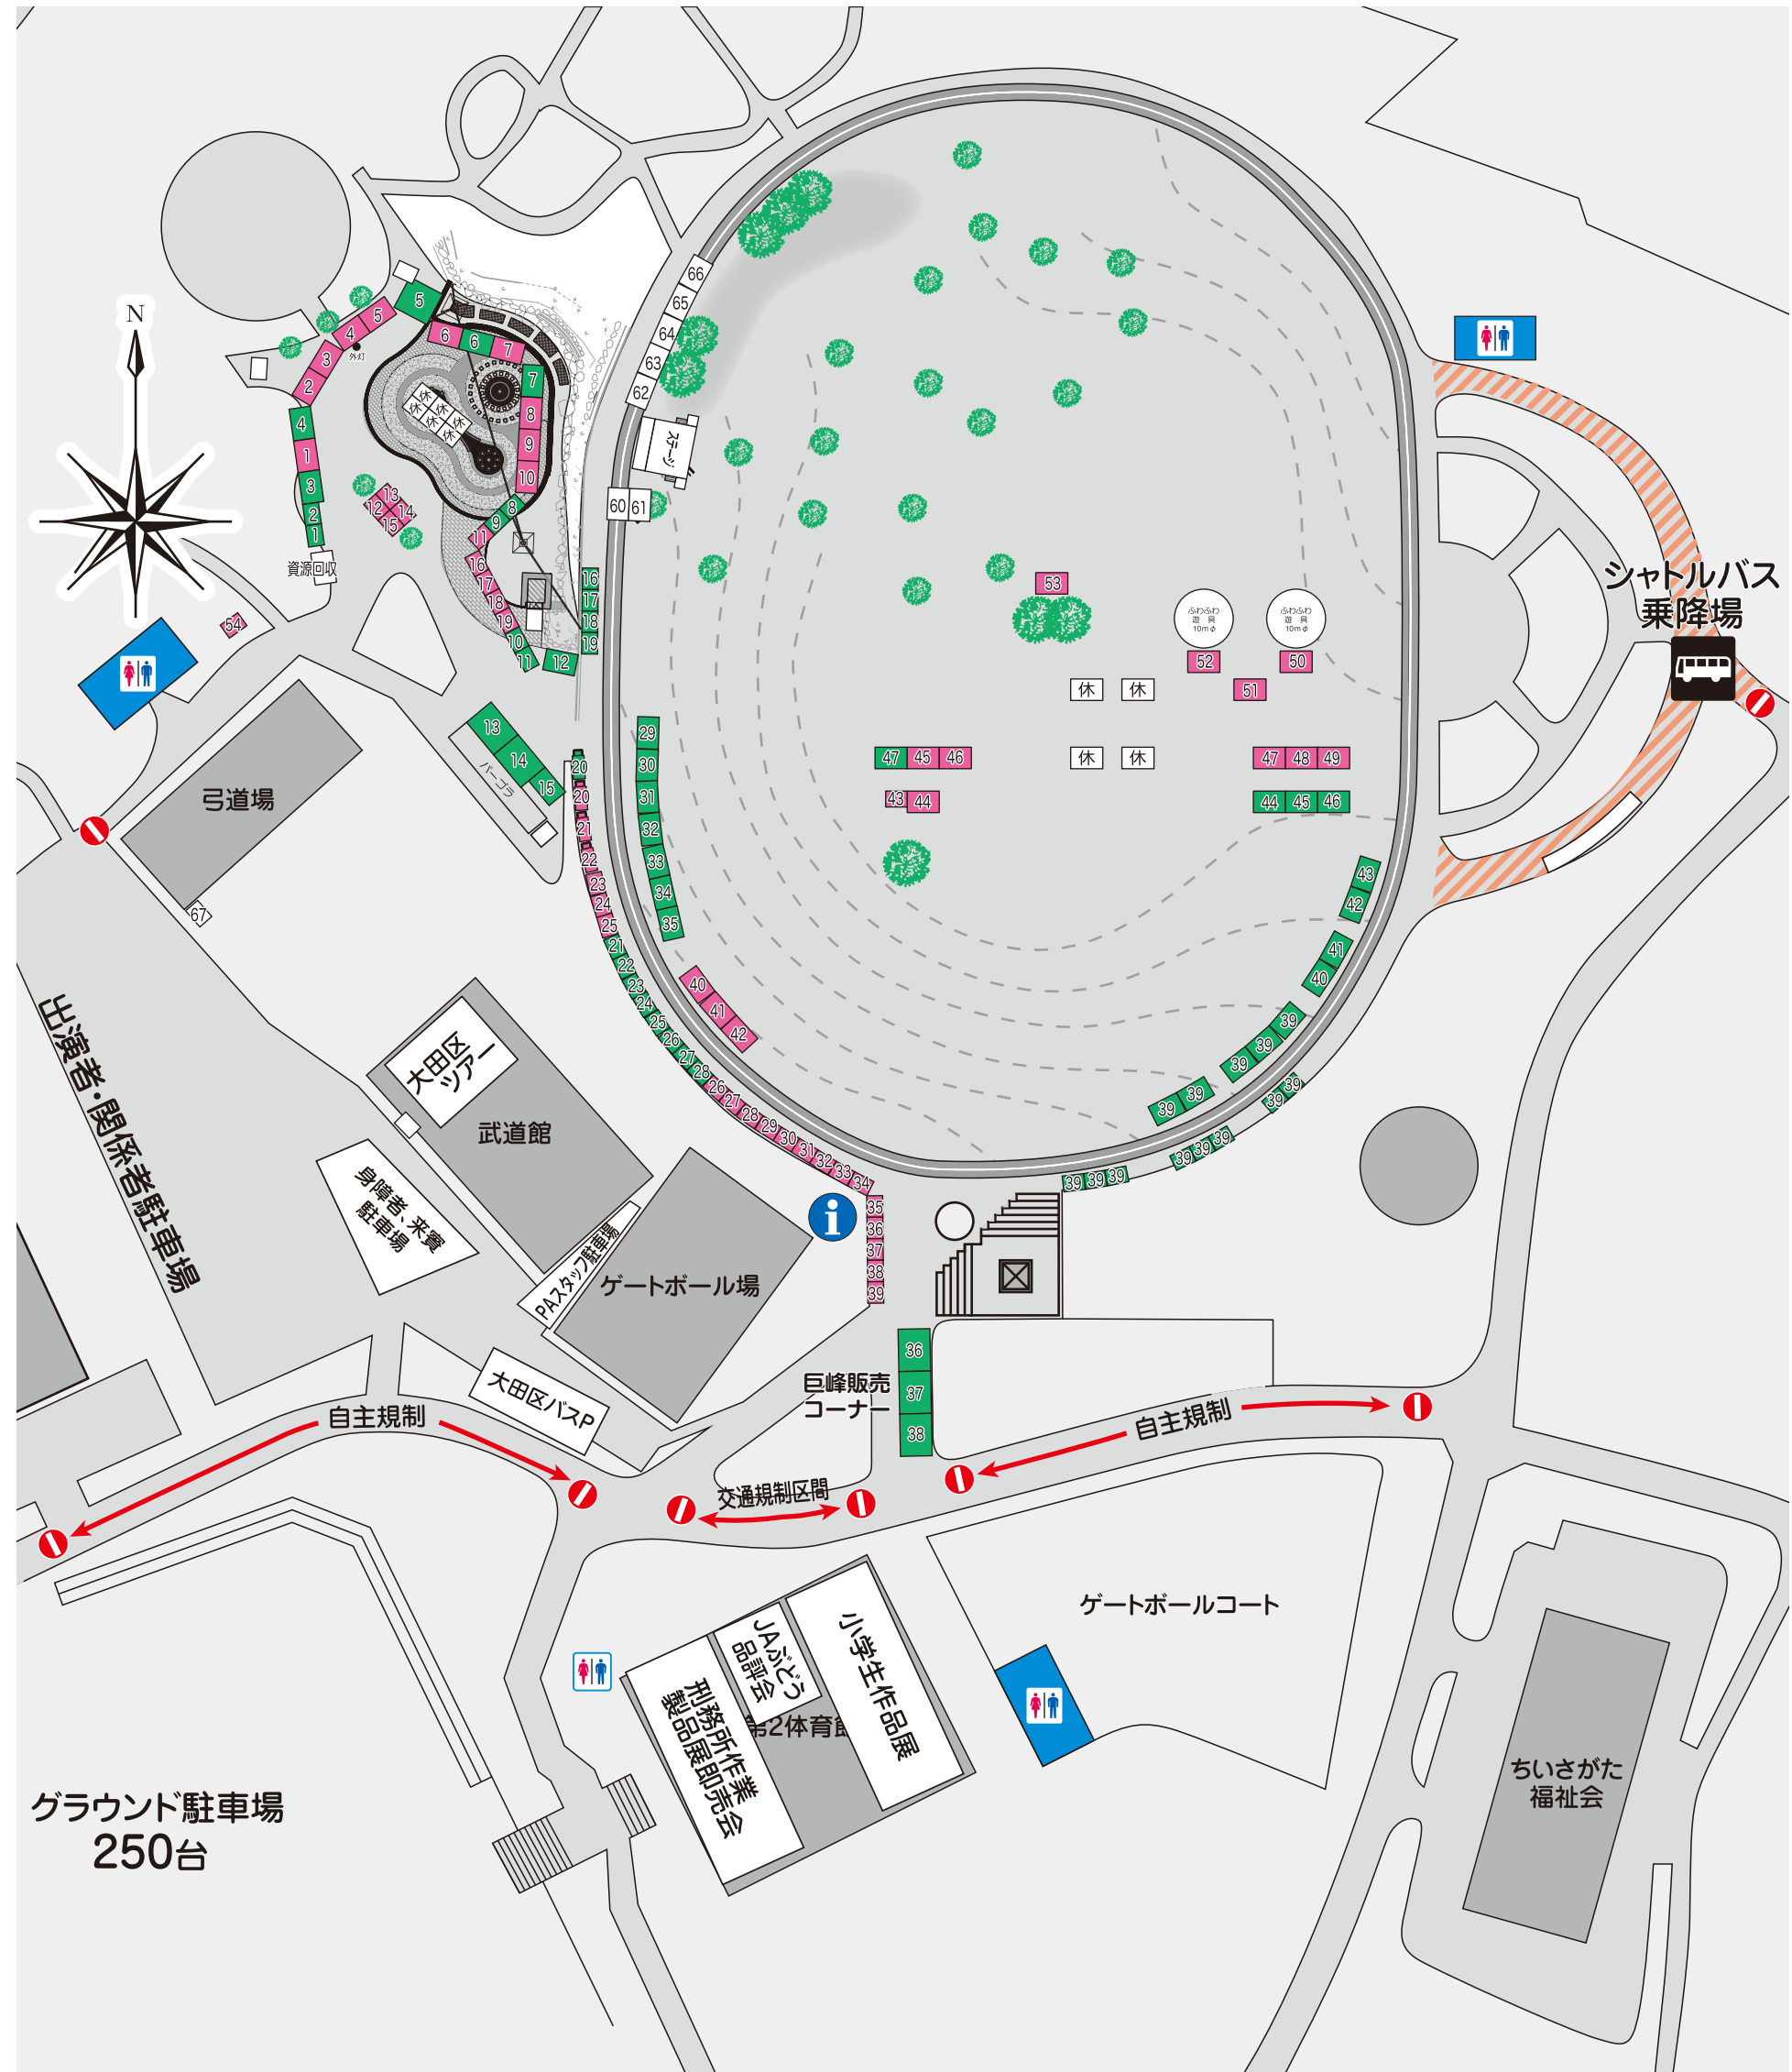

第28回巨峰の王国まつり会場

令和元年9月21日(土) 9:00~15:30 / 22日(日) 9:00~15:00

JAフェスティバルテント	
配置テント	出店団体名
1	コリア商会 白菜・カクテキキムチ、チヂミ焼き、サキイカの味付け、エゴマ葉の味付け
2	ブラウンエッグファーム ちやたまや卵
3	たぬき屋 お好み焼き、たい焼き
4	鳥元 焼き鳥、かき氷
5	カクイチ上田営業所 倉庫展示販売
6	おいも日和 冷たい焼き芋
7	林商店 クレープ、広島焼き、フランクフルト、たこ焼き、かき氷
8	JA佐久浅間 アイス・ヨーグルト工場 アイス、ヨーグルト
9	きたやつハム ハム、ウインナー
10,11	祢津地域づくりの会 祢津せんべい
12	JA畜産課 牛肉、牛乳
13,14	JA食べ物コーナー 惣菜、うどん
15	JA休憩所 無料休憩所、ごみステーション
16,17,18,19	しんにょ陶器 陶器(食器、花器、置物)
20	チョイス フルベリー スムージー
21,22	出島苑 銘茶、むぎ茶、急須、煎餅
23	石黒ミシン商事 ミシン
24	信州印相 晃和 印鑑、表札
25	ガスセンター ガス器具
26	サンジュニア上田営業所 太陽光発電、太陽熱給湯システム
27	あけぼの通商 あんみつガラス、あんみつ雨戸
28	ライフ21 住宅リフォーム
29,30	今村商店 海産物、海藻、海産珍味
31,32	丸正商事 くつ下
33,34	JA直売所
35	山印醸造 味噌
36,37,38	巨峰特別販売コーナー 巨峰、ぶどう、果実
39	農業機械 農業機械展示
40,41	オートパル 自動車展示
42 記念品引換	JA記念品引換え所
43	JA本部 JA信州うえだ本部
44	綿あめコーナー 綿あめ無料配布
45	JA共済コーナー 風船、アンケート
46	ウスザワ 玩具
47	鹿教湯病院 健康相談、血圧、体脂肪