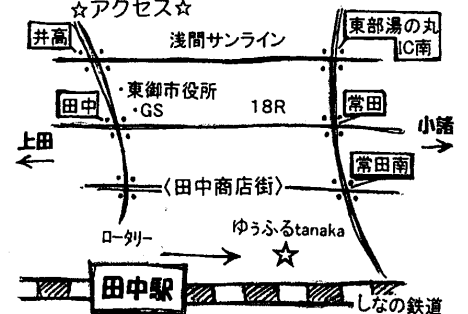

千曲川温泉

ゆうふるtanaka

しなの鉄道田中駅前

☎0268-63-3715

営業時間/10:00～22:00

(定休日:毎月第2水曜日)

駐車場あり/160台

(ご利用者は8時間無料)

株式会社 信州東御市振興公社 yufuru@tomi-kosya.com

☆入浴券と電車賃がセット☆

しなの鉄道往復割引切符

1. お求めはお近くのしなの鉄道各駅にて。
     購入は駅窓口が開いている時間帯に限ります。
     切符は事前購入が出来ます。購入日から2日間有効。
   - JR区間からのご乗車の方は、JR区間の乗車券をお求めください。
     田中駅にて『入浴券付しなの鉄道往復切符』へ変更出来ます。
   - 割引率は乗車券1割引・入浴料100円引となっております。
2. ゆうふるtanakaでは購入出来ませんので、あらかじめご了承くださいませ。

☆アクセス☆