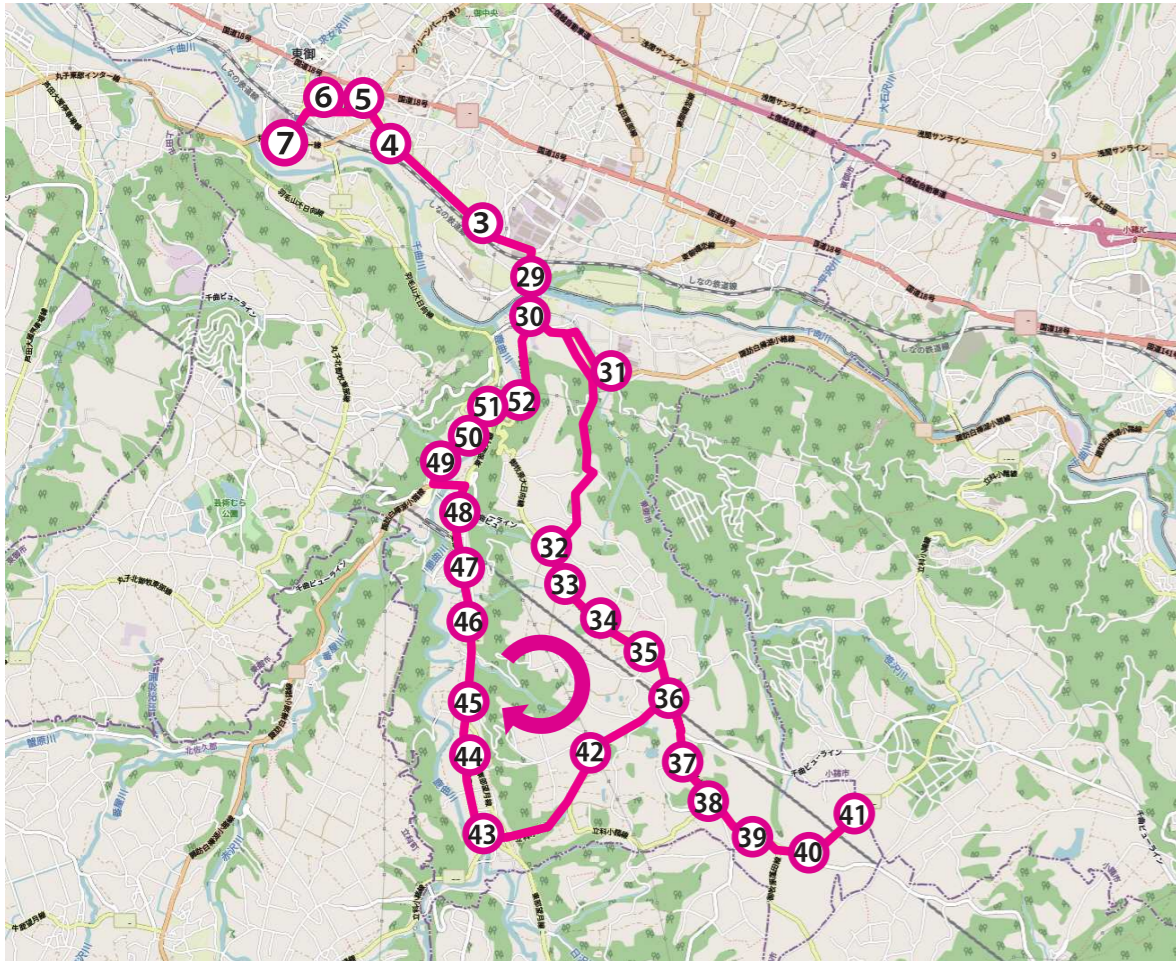

時刻表

御牧原線

番号	バス停名	時刻		
		1便	2便	3便
7	田中駅	9:00	11:00	15:00
6	田中中央	9:01	11:01	15:01
5	常田	9:01	11:01	15:01
4	常田南交差点東	9:03	11:03	15:03
→ 3 旧野菜集出荷所前 → 29 蜂天国 → 30 東電前 →				
31	温泉診療所	9:10	11:10	15:10
32	御牧台	9:16	11:16	15:16
→ 33 北部西 → 34 北部 → 35 北部中央 →				
36	御牧原保育園前	9:20	11:20	15:20
→ 37 南部入口 → 38 御牧上 → 39 四ツ京塚 → 40 集荷所前 →				
41	いちご平	9:25	11:25	15:25
→ 40 集荷所前 → 39 四ツ京塚 → 38 御牧上 → 37 南部入口 →				
36	御牧原保育園前	9:31	11:31	15:31
42	観音池	9:33	11:33	15:33
43	畔田	9:36	11:36	15:36
→ 44 宮 → 45 田之尻 → 46 下之城 →				
47	八反田	9:40	11:40	15:40
→ 48 切久保 → 49 北御牧保育園入口 → 50 農協前 →				
51	北御牧総合支所前	9:44	11:44	15:44
→ 52 北御牧小学校前 → 29 蜂天国 → 3 旧野菜集出荷所前 →				
4	常田南交差点東	9:50	11:50	15:50
5	常田	9:52	11:52	15:52
6	田中中央	9:53	11:53	15:53
7	田中駅	9:55	11:55	15:55

八重原線コース

番号	バス停名	時刻		
		1便	2便	3便
7	田中駅	10:00	12:00	16:00
6	田中中央	10:01	12:01	16:01
5	常田	10:01	12:01	16:01
53	城ノ前	10:03	12:03	16:03
→ 54 羽毛山橋 → 55 羽毛山 →				
56	四ツ家入口	10:08	12:08	16:08
→ 57 下八重原中央 → 58 鍋蓋入口 → 59 山崎 → 60 郷土資料館 →				
61	芸術むら明神館	10:13	12:13	16:13
→ 62 菖蒲池北 → 63 日向 → 64 八丁田入口 → 65 田楽平公民館 →				
66	田楽平	10:21	12:21	16:21
→ 65 田楽平公民館 → 64 八丁田入口 →				
67	上八重原	10:25	12:25	16:25
→ 68 公民館前 → 69 中村 → 70 上八重原下 → 71 菖蒲池 →				
72	中八重原	10:30	12:30	16:30
→ 73 中八重原北 → 74 矢野沢峰 →				
75	北御牧中学校前	10:35	12:35	16:35
→ 49 北御牧保育園入口 → 50 農協前 →				
51	北御牧総合支所前	10:37	12:37	16:37
→ 52 北御牧小学校前 → 30 東電前 →				
31	温泉診療所	10:43	12:43	16:43
→ 30 東電前 → 29 蜂天国 → 3 旧野菜集出荷所前 →				
4	常田南交差点東	10:50	12:50	16:50
5	常田	10:52	12:52	16:52
6	田中中央	10:53	12:53	16:53
7	田中駅	10:55	12:55	16:55

滋野東線通勤通学便

番号	バス停名	時刻
		※
24	新張東	7:10
22	原口東	7:12
21	中屋敷選果場東	7:16
20	片羽(国道18号)	7:21
19	牧家(国道18号)	7:23
18	牧家旧道交差点南	7:24
1	滋野駅着	7:31
1	滋野駅発	7:40
2	羽毛田工業団地南	7:42

※赤字：土曜日・日曜日・祝日運休

※2月28日(日)は全便運休

※道路状況や降雪時などの影響により遅延が生じたり、運休する場合があります。あらかじめご了承ください。

※バス停の位置や時刻の詳細などは、市ホームページまたはコミュニティサービス「CANVAS」をご確認ください。