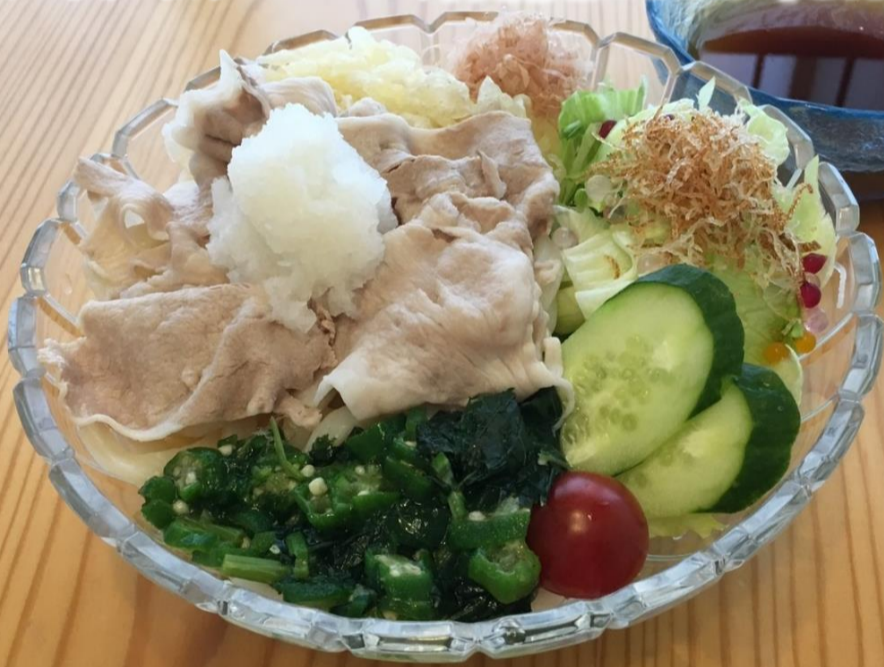

暑い夏と相性ぴったり、御牧苑はサラダうどん

期間限定
ご好評につき期間延長！ 8月1日(日)～8月31日(火)

東御市産ホエー豚使用

たっぷり野菜の冷しゃぶサラダうどん

950円 (税込)

※写真はイメージです。※仕入れ状況により内容が変更なる場合がございます。

御牧苑で
キャッシュレス決済
できます。

お食事券各種