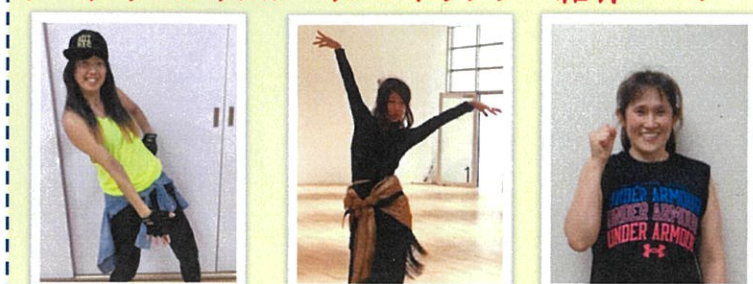

営業時間
温泉 10:00~22:00
食堂 11:00~20:00
フィットネス(マシンジムのみ) 10:00~18:00

※スタジオレッスンにつきましては、開催時は別途お知らせ致します。

3階スポーツジムよりお知らせ

本格Jr.HipHop
キッズダンス 7月講座 開講中
担当インストラクター:EIKO

★途中参加者受付中!★
☆体験レッスン受付中☆
体験レッスン参加料:1,200円(税込・入館料別途)

対象:5才から
日時:7月21・28日(水)
16:30~17:30

詳細はフロントへお問い合わせください。

プログラムレッスン インストラクター紹介コーナー

- ①阿部 紗織
②ナチュラル
③走らないエアロ
燃焼ステップ
ZUMBA®/ピラティス
 - ①前島 浩子
②風とおしよく!
③ベリーダンス
 - ①小原 洋子
②ありがとう
③かんたんステップ
ピラティス
- ※①氏名 ②好きな言葉 ③担当プログラム