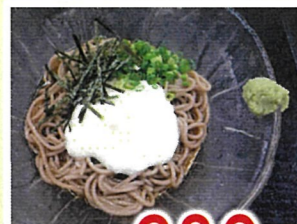

750円

季節の定食
まぐろのフライと
冷汁ごはん

700円

きまぐれラーメン
ガーリックトマト

800円

とろろそば

630円

3階スポーツゾーンより