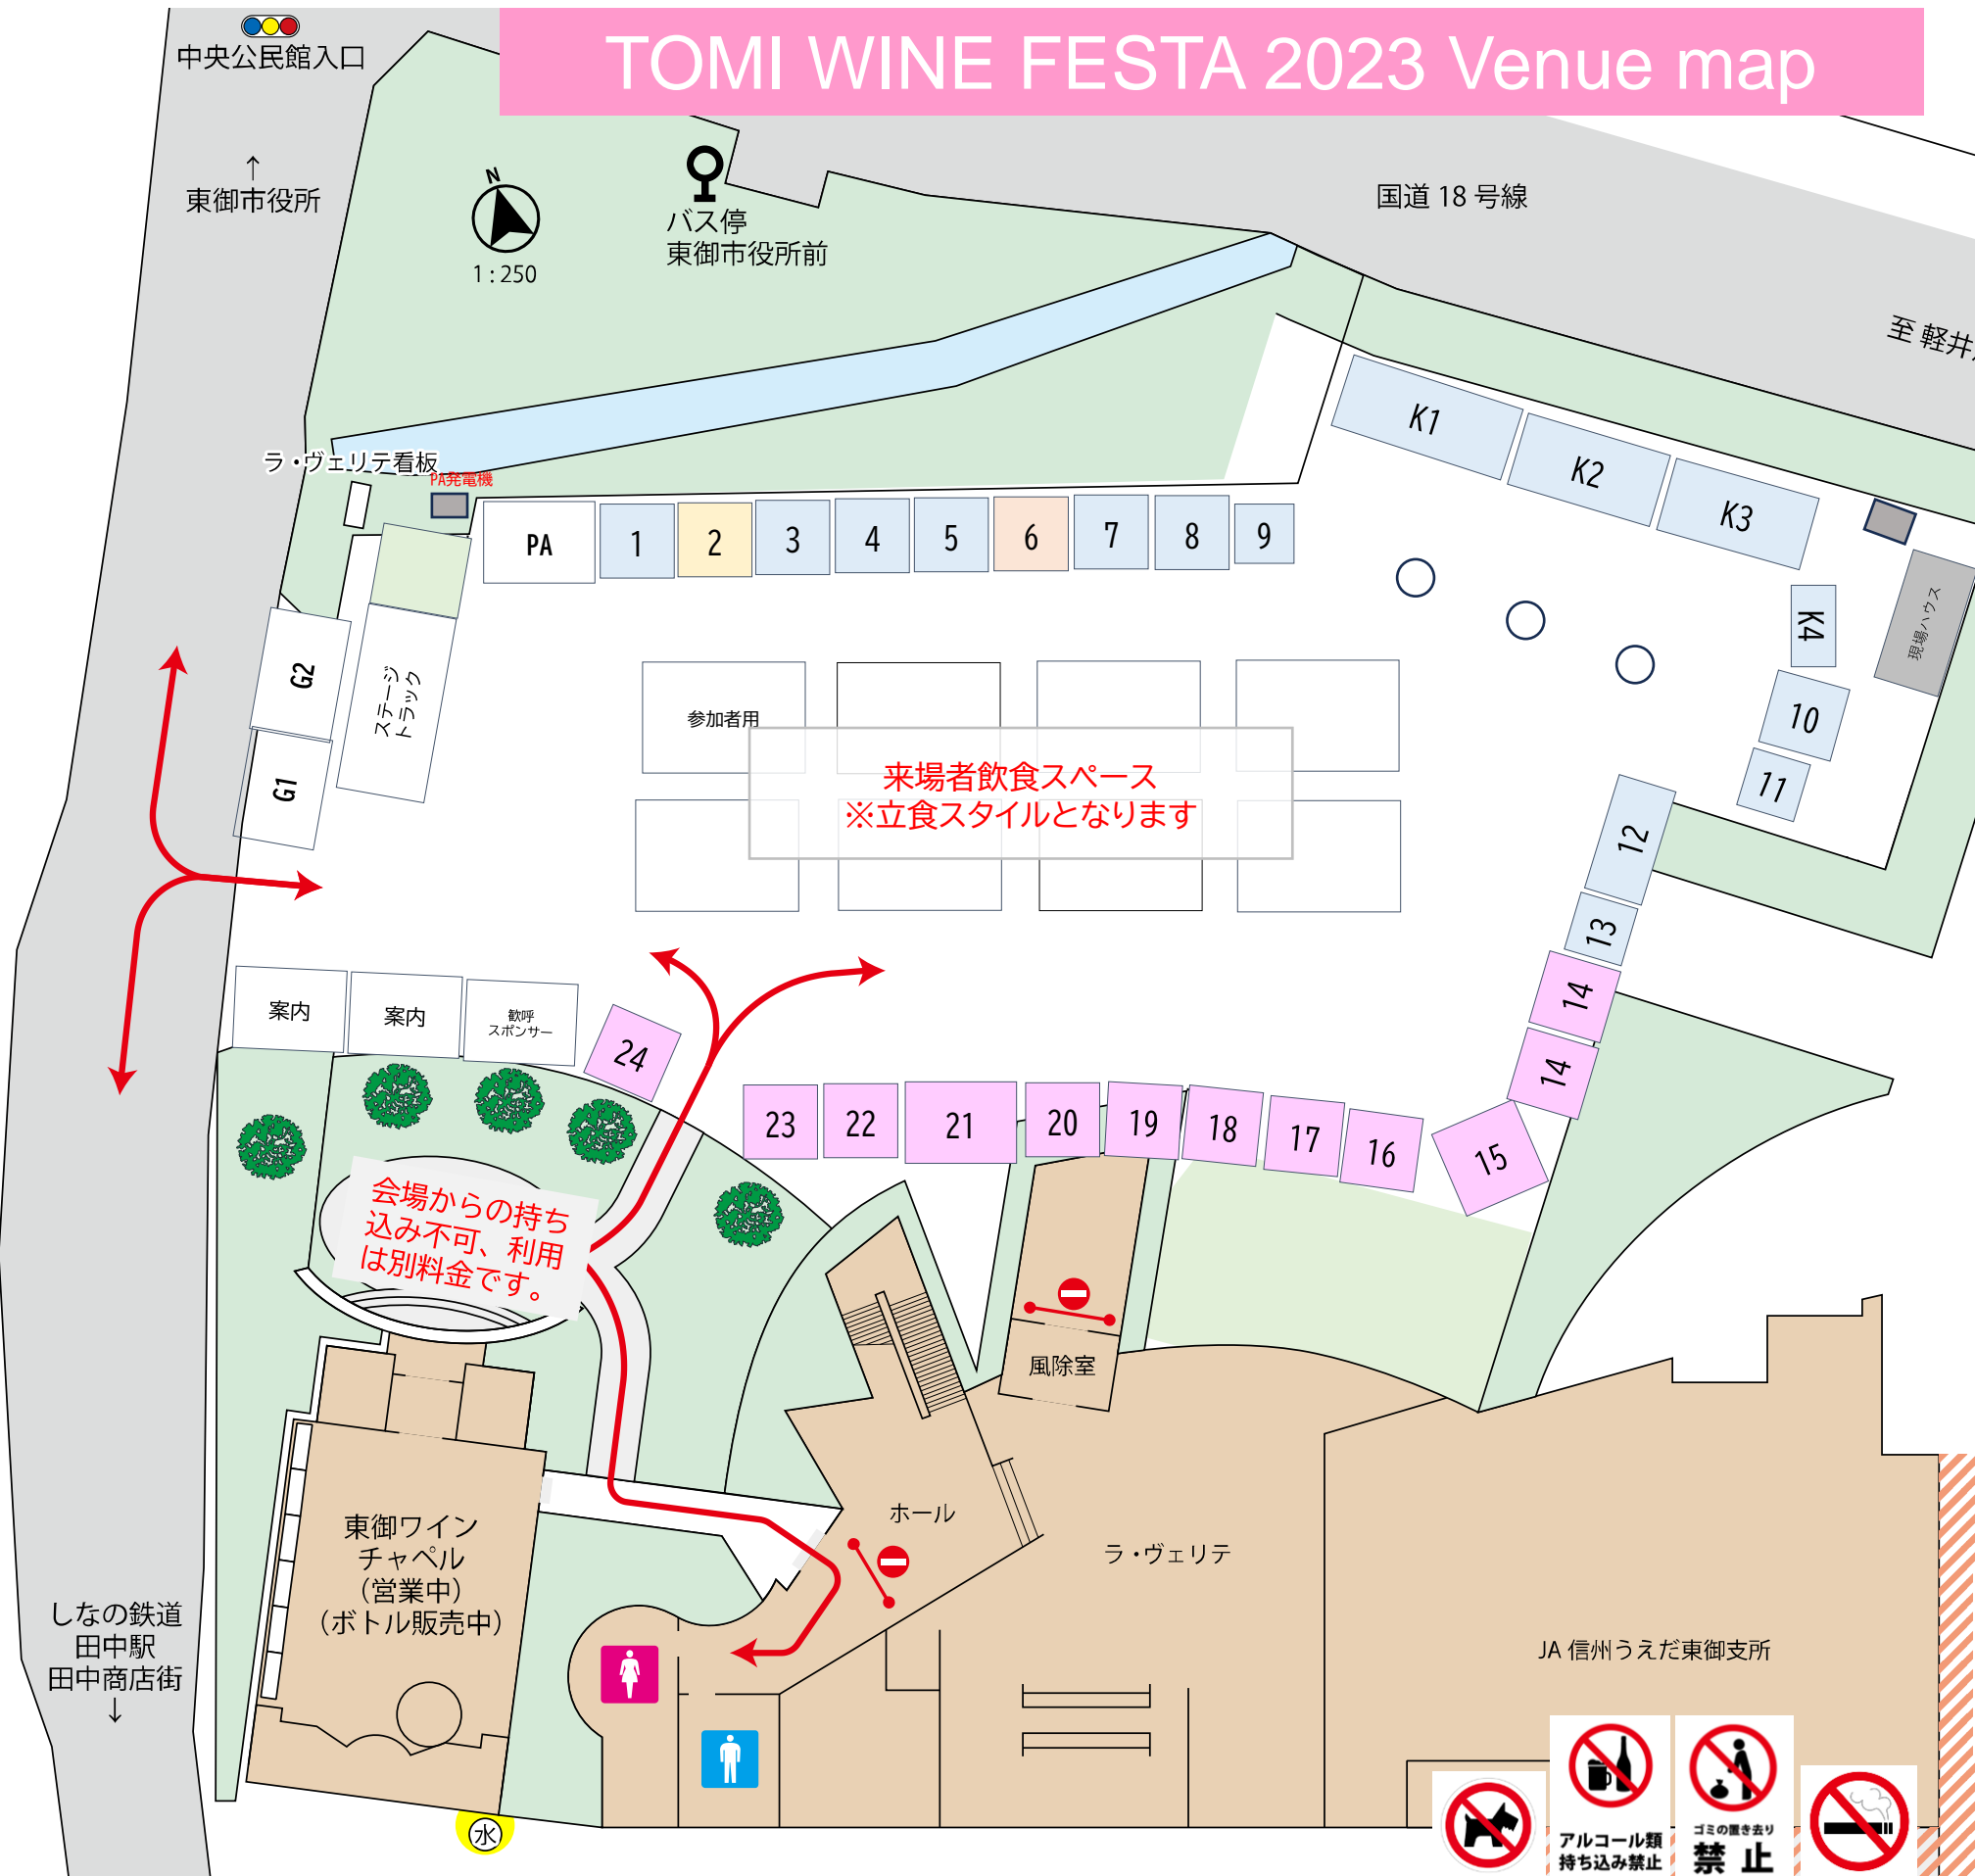

TOMI WINE FESTA 2023 Venue map

テント	出店者名
1	JA信州うえだ
2	オラホビール
3	シフォンケーキ工房 ふわり。まる屋
4	パンとお菓子cliché クリシエ SENS/サンス
5	生ハム工房ハモンヤエハラ
6	SAKE 坐kura
7	ビーハイブ
8	アトリエ・ド・フロマージュ
9	イタリア料理ノンナジーニャ
K1	CHAY HANEニコちゃんケパブ
K2	自家製ソーセージ ハム男
K3	お菓子工房春色
K4	牧舎みねむら
10	農事組合法人とや原ファーム
11	うどん天国麺天
12	おらほ村・宮古岩泉 モルドバマーケット (東御市国際友好協会)
13	et cetera
14	おいしい農園 プラトードミマキ ゼロ磁場の児玉邸 ヒロ
15	ナゴミ・ヴィンヤーズ
16	カーヴハタノ NAKADA WINES
17	アパチャーファーム ドメーヌムラヤマ
18	ドメーヌナカジマ
19	アールオーヴィンヤード ひかるの畑
20	はすみふあーむ
21	ヴィラデストワイナリー アルカンヴィーニュ
22	スターダスト・ヴィンヤード トラストアンドアソシエイツ
23	ヨネファーム東御 ツイデラボ
24	リュードヴァン