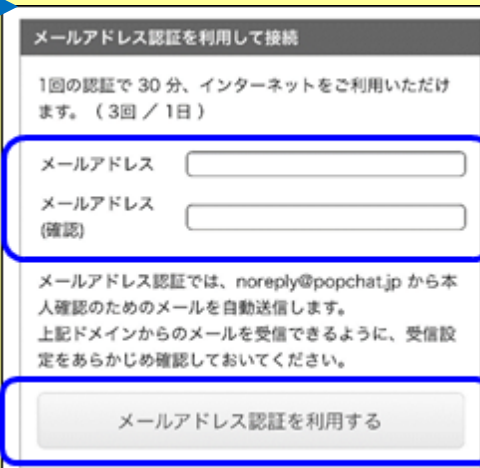

②ブラウザを起動し、任意のウェブサイトを開いてください。

Open the web browser and open any website.

③とうみWi-Fi接続ページが表示されますので、利用規約を確認のうえ、ログイン方法を選択してください。言語（日本語、英語、韓国語、中国語（繁体字、簡体字））は自動判断します。

Select login method.

<SNSアカウントによるログイン>

ご利用のSNSを選択し、SNSアカウント情報を入力してください。

Enter your SNS account.

<メールアドレスによるログイン>

メールアドレスを入力してください。

Enter your email address.

接続完了

Connection complete.

登録用メールを送信。
10分以内にメール内のURLをタップ。

Send a registration email.
Please click the URL link sent via email within 10 minutes.