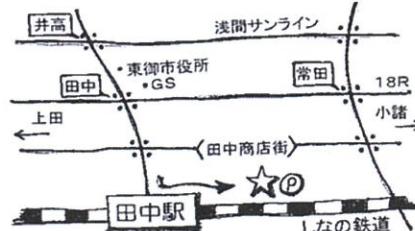

千曲川温泉  
ゆうふるtanaka  
しなの鉄道田中駅前  
☎0268-63-3715  
営業時間/10:00~22:00(年中無休)  
駐車場あり/160台(ご入浴者は無料)  
株式会社信州東御市振興公社  
http://www.yurarikan.com/tanaka.html

しなの鉄道沿線にお住いの方へ!!

お得 しなの鉄道往復割引切符  
入浴券と電車賃がセット☆

\*お求めは、お近くのしなの鉄道各駅にて。  
\*JR区間からご乗車の方は、JR区間の乗車券をお求めください。  
田中駅にて『入浴券付しなの鉄道往復割引切符』を購入できます。