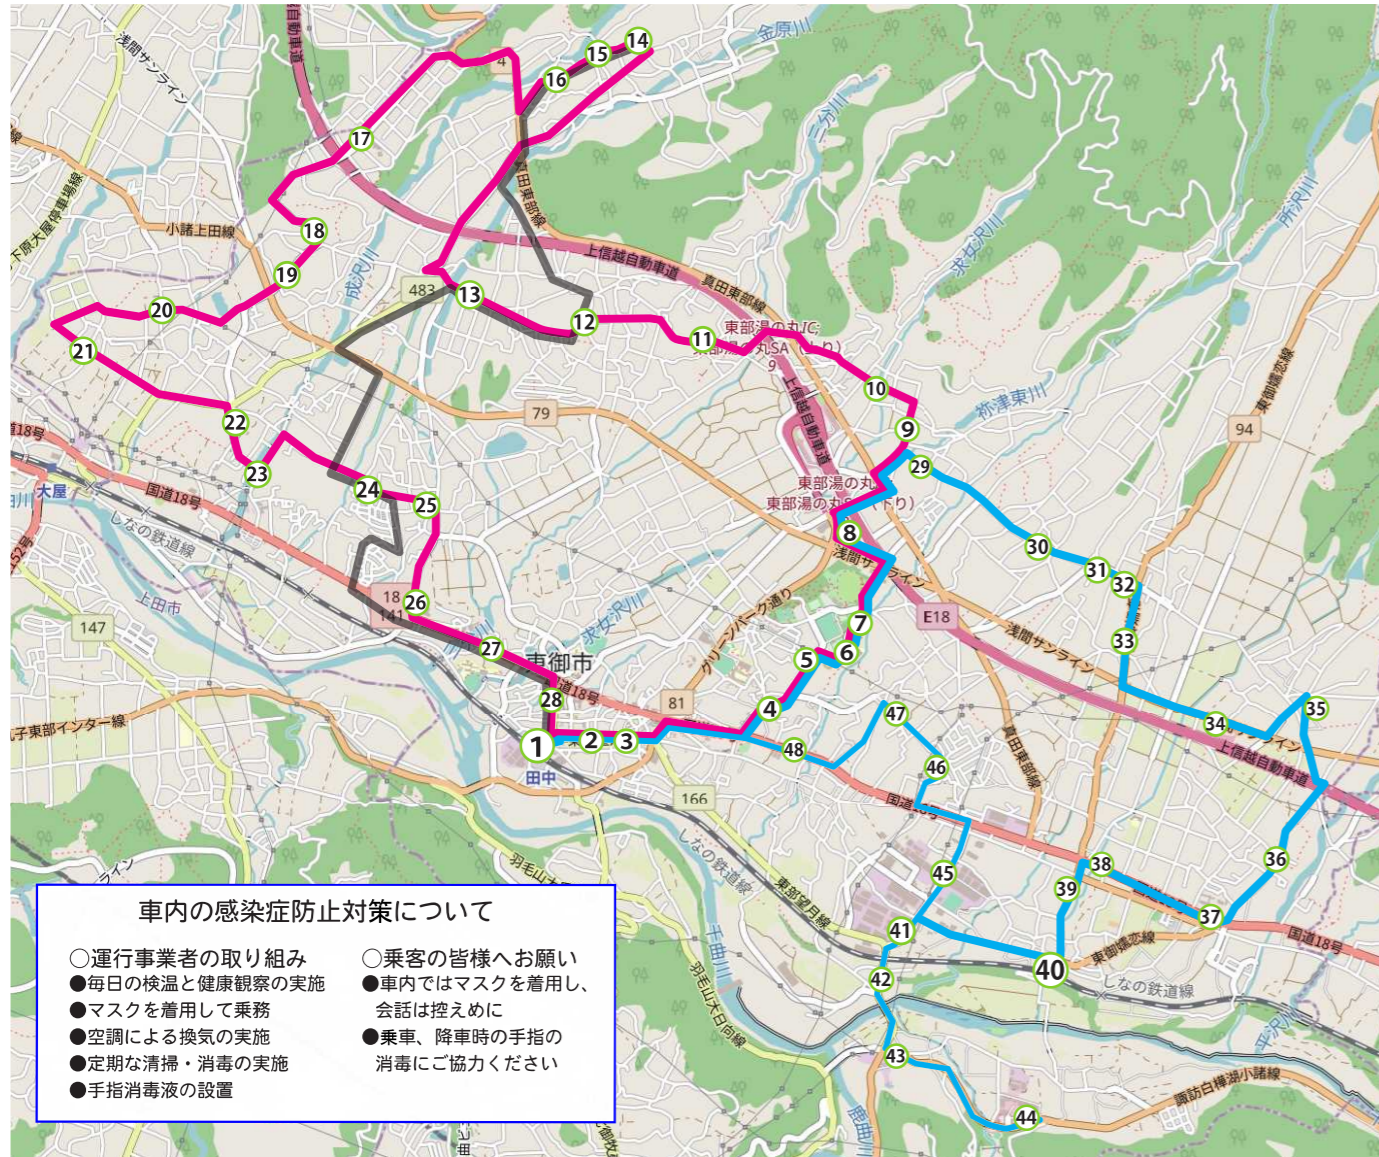

# 路線図・バス停

**車内の感染防止対策について**

- 運行事業者の取り組み
  - 毎日の検温と健康観察の実施
  - マスクを着用して乗務
  - 空調による換気の実施
  - 定期的な清掃・消毒の実施
  - 手指消毒液の設置
- 乗客の皆様へお願い
  - 車内ではマスクを着用し、会話は控えめに
  - 乗車、降車時の手指の消毒にご協力ください

番号	バス停名	バス停位置
1	田中駅	
2	田中中央	
3	常田	田中商店街内
4	東部中学校	神村商店様前
5	伊勢原	
6	市民病院	
7	中央公園	
8	インター東(ベシア)	ベシア様西側駐車場内
9	柵津東町	東町公民館前
10	柵津西宮	柵津中央
11	春原家住宅北	
12	東上田	
13	和小学校	
14	神社前	田沢公民館北側
15	中井	
16	西田沢	
17	湯楽里館	湯楽里館駐車場南側入口
18	栗林西	
19	ツルヤ東	
20	東深井東屋前	
21	西深井公民館前	
22	旧りんご選果場前	
23	曾根南部	
24	日向が丘県住北	

番号	バス停名	バス停位置
25	海善寺公民館	
26	やおふく西	やおふく様西側駐車場内
27	田中小学校入口	国道18号線沿い
28	稲荷町	
29	柵津小学校	
30	出場	
31	新張西	
32	新張	
33	別府	
34	雷電くるみの里	EV充電スタンド前
35	原口東	原口公民館東側
36	中屋敷選果場東	
37	片羽(国道18号)	
38	牧家(カイヤ-SITE前)	
39	牧家旧道交差点南	
40	滋野駅	
41	羽毛田工業団地南	カクイチ建材工業様前
42	蜂天国	
43	東電前	
44	温泉診療所	
45	羽毛田工業団地北	コトヒラ工業様前
46	乙女平	やまいち食堂様西側ごみステーション横
47	金井南	飛知和興業様事務所付近
48	加沢坂下	国道18号線沿い

# 時刻表

東海市公共交通実証実験  
CANVAS RIDE'N

※赤字:土曜日・日曜日・祝日運休  
 ・1月24日(日)は全便運休  
 ・道路状況や降雪などの影響により遅延が生じたり、運休する場合があります。あらかじめご了承ください。

番号	バス停名	時刻
14	神社前	※ 7:10
15	中井	7:11
16	西田沢	7:12
12	東上田	7:14
13	和小学校	7:15
24	日向が丘県住北	7:20
27	田中小学校入口	7:25
28	稲荷町 ※降車のみ	7:33
1	田中駅	7:35