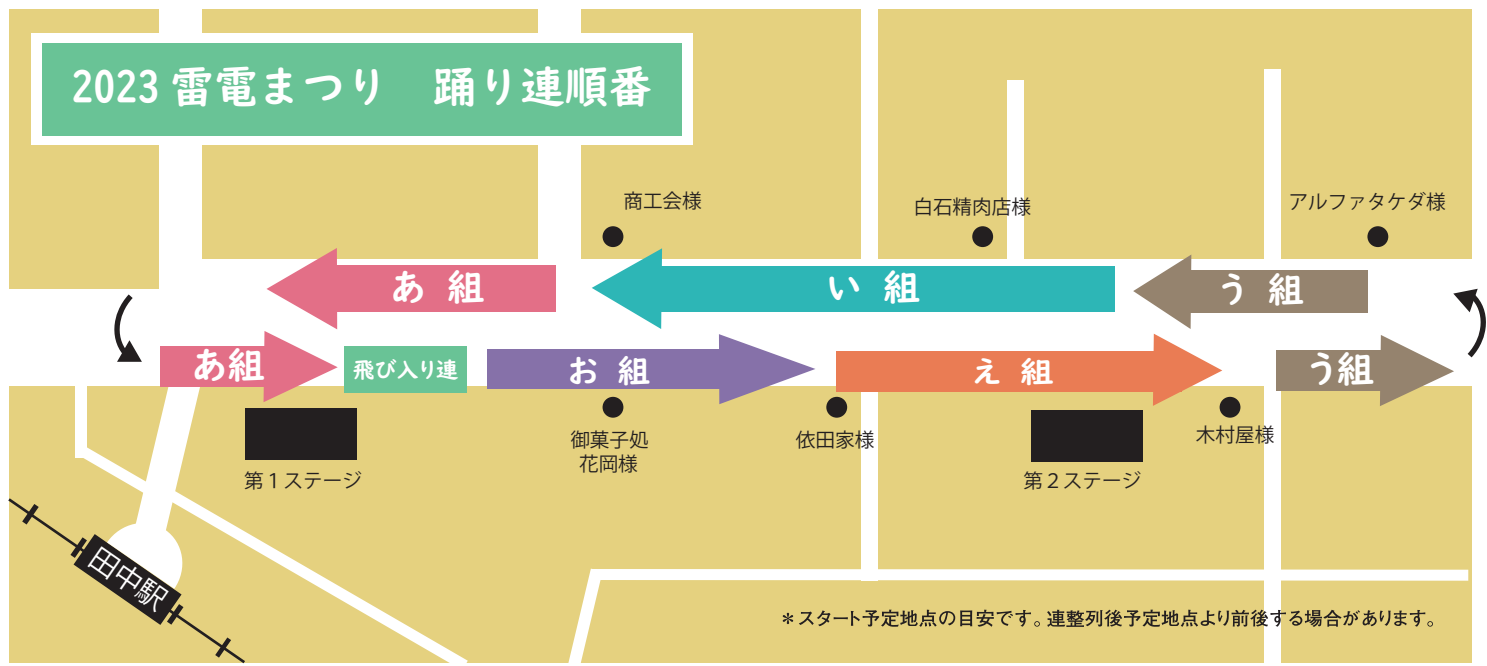

Sany TOMI 主催：商工会青年部 (一社) SanyTOMI

時間 14:40～ 体験ブース 第2ステージ周辺  
◆子どもから大人まで一緒に楽しめるスポーツ「スラックライン」。当日は自立型スラックライン「スラックラック」が体験できます! 大人も子どももLet' try!  
◆お買い物体験「駄菓子屋さん」 子どもたちのお買い物体験の場として「駄菓子屋さん」をオープン! 「100円で何が何個買えるかな?」と考えながらお買い物を楽しもう! もちろん大人の方も懐かしい駄菓子を買いにいらしてください。

第2ステージ  
時間 15:15～ ダンス 体験会  
Sany TOMI 講師によるダンスの体験会を開催!

時間 15:30～ ステージ発表  
市内で活動をする5団体のダンス発表

15:30～ Love yourself Studio  
15:45～ STREET DANCE TEAM GX

16:20～ Sany TOMI・STUDIO EAST  
SONA Dance Studio MIX SET LIST

時間 18:00～ 踊りスタート!  
田中商店街 ~ハートつないで~  
TOMI, to me!  
踊りの1曲目とラストの1曲は縣ひろ子さんが生歌を披露!

生放送 地上112  
UCV 上田ケーブルビジョン  
「とうみチャンネル」では、祭りの様子を生中継でお送りいたします。

雷電まつり実行委員会 0268-64-5895

2023 雷電まつり 踊り連順番

\* スタート予定地点の目安です。連整列後予定地点より前後する場合があります。