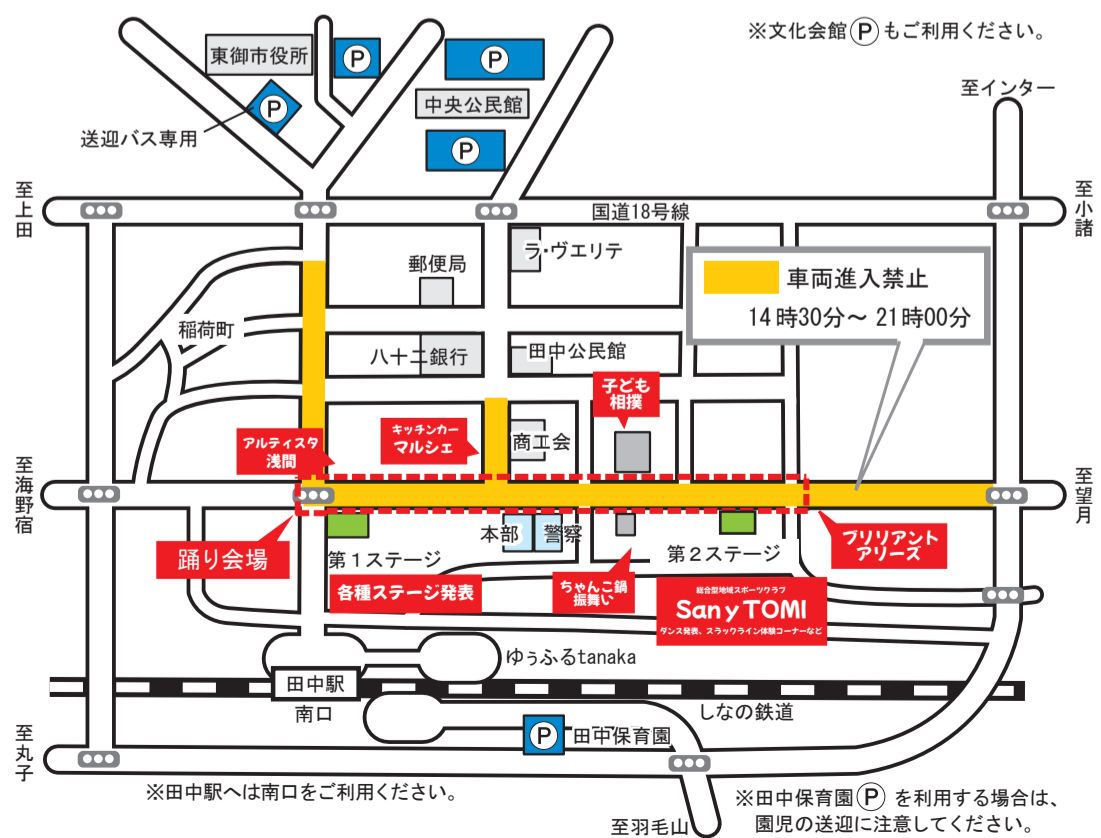

2023年
日時 8月5日(土) 【小雨決行】

TOMI
ずくだすポイント対象事業
令和五年
2023

交通規制：14：30～21：00

場所 田中商店街

キッチンカーマルシェ 主催：商工会青年部
人気のキッチンカーや、地元飲食店が多数出店!!

時間 15:00～ food&drink
コミュニティ道路 (東御市商工会前道路)

雷電子ども相撲大会 主催：東御市商工会 長野県大相撲八角会
現役力士も参戦!? 地元小学生による相撲大会。白熱した取り組みをご覧ください!

時間 15:00～
白石精肉店西側 P
★カ主によるちゃんこ鍋 300人前も用意します。
Special Guest 君々演親方(元徳島の海)・美登桜・藤の谷・北勝真

スポーツ選手と楽しく遊ぼう! 主催：アルティスタ浅間 ルートインホテルズ ブリリアントアリーズ
サッカーチーム「アルティスタ浅間」、「ルートインホテルズブリリアントアリーズ」の選手による、お子様向けイベント!

時間 15:00～ ルートインホテルズ ブリリアントアリーズ
松の木駐車場
パスゲーム 輪投げゲーム

時間 15:30～ アルティスタ浅間
FMとうみ駐車場
キックターゲット