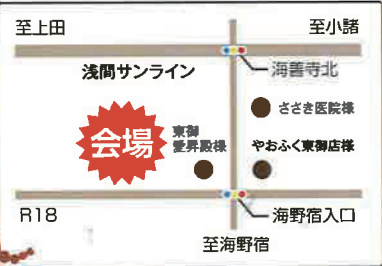

農 de 「農」は楽しい! 農からさわぎ

3/9(土)・10(日) 9:30~15:00

(株)唐沢農機サービス (東御市本海野 1642)

農機展示会 同時開催!!

会場案内図

焚き火で焼きいも! 自分でマシュマロ焼き (無料)

主催: (株)唐沢農機サービス TEL 0268-62-5262 (担当 土屋) 運営: ココプロジェクト TEL 080-4081-4831 (宮下)

農 de マルシェ 農からさわぎの仲間たち